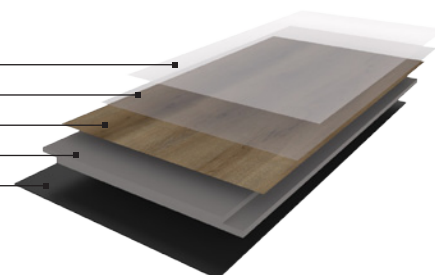

Just

 5 x 181,1 x 1219,2 mm

Le plancette della nuovissima serie Just nascono per soddisfare le richieste di un prodotto più semplice rispetto alle altre collezioni Simply, ma allo stesso tempo di elevata qualità costruttiva e prestazionale. Disponibili in una gamma di sette diverse tonalità per offrire la soluzione ideale a chiunque cerchi un prodotto top di gamma ad un prezzo decisamente accessibile.

ISTANBUL
19018-11

PIREO
19020-7

SPARTA
29036-1

SMIRNE
29036-11

ANKARA
29140-5

ATENE
29149-7

SALONICCO
29151-3

Protezione UV

Strato antiscivolo

Pellicola decorativa HD

Cuore rigido in SPC

Materassino

Sistema di aggancio: I4F